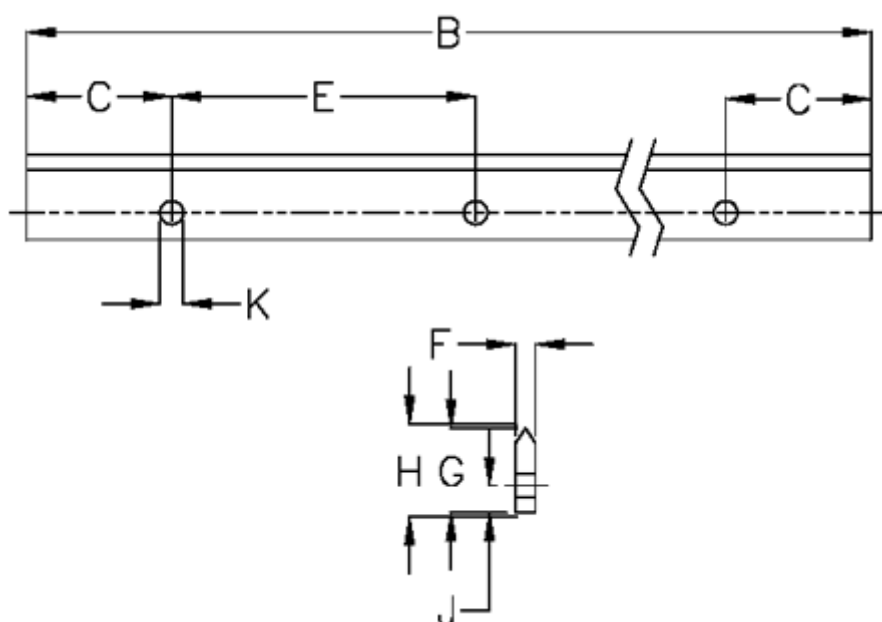

Varenummer: 05712738962
Beskrivelse: Hepco GV3 profilskinne S E L896 P2
med forsænkede huller

Mål

B	= 896	K	= 5.5xM5
C	= 43.0	Præcisionstype	= P2
E	= 90	vægt kg/1000	= 0.70
F	= 4.93		
For leje	= J25		
G	= 19.0		
H	= 19.46		
J	= 6.5		